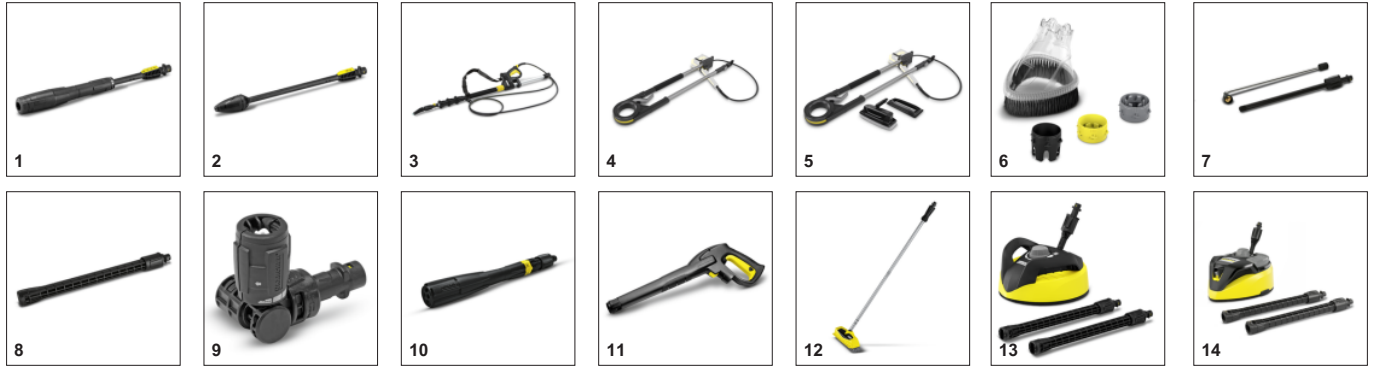

ΕΞΑΡΤΗΜΑΤΑ ΓΙΑ K 5 CLASSIC 1.950-700.0

	Αριθμός παραγγελίας	Περιγραφή	
ΚΑΝΗ ΨΕΚΑΣΜΟΥ			
VP 145, Vario Power Jet για K 4-K 5	1 2.642-725.0	Κάνη ψεκασμού Vario Power για πλαστικά μηχανήματα υψηλής πίεσης κατηγορίας K 4-K 5. Συνεχώς ρυθμιζόμενη από δέσμη καθαριστικού χαμηλής πίεσης σε δέσμη υψηλής πίεσης με απλό στρίψιμο της κάνης ψεκασμού.	■
DB 145, Φυσητήρας Ρύπων για K 4-K 5	2 2.642-728.0	Φυσητήρας ρύπων με ισχυρό περιστροφικό ακροφύσιο Middle για πλαστικά μηχανήματα υψηλής πίεσης Kärcher κατηγορίας K 4 και K 5. Για ιδιαίτερα επίμονους ρύπους, όπως σε επιφάνειες με βρύα ή φθαρμένες επιφάνειες.	■
Τηλεσκοπική κάνη 4μ.	3 2.642-347.0	Τηλεσκοπική κάνη ψεκασμού (1,20 μ. – 4μ.) για τον εύκολο καθαρισμό επιφανειών σε μεγάλα ύψη. Κατάλληλη για τον καθαρισμό ψηλών παραθύρων, τοίχων και κάγκελων.	□
TLA 4 Τηλεσκοπική κάνη ψεκασμού	4 2.644-190.0	Απλό καθαρίσμα (σχεδόν) σε κάθε σημείο: Η τηλεσκοπική κάνη ψεκασμού φτάνει εύκολα σε δυσπρόσιτα σημεία χάρη στη ρυθμιζόμενη λαβή της που περιστρέφεται κατά 180 μοίρες.	□
Κιτ καθαρισμού προσώπων και γυάλινων επιφανειών	5 2.644-249.0	Σετ που περιλαμβάνει την τηλεσκοπική κάνη ψεκασμού TLA 4 και το εξάρτημα καθαρισμού προσώπων και γυάλινων επιφανειών. Για εύκολο καθαρισμό δυσπρόσιτων αντικειμένων όπως οι προσόψεις σπιτιών ή τα θερμοκήπια.	□
Προφυλακτήρας Πιπιλίσματος	6 2.642-706.0	Διάφανος προφυλακτήρας πιπιλίσματος για πλαστικά μηχανήματα υψηλής πίεσης Kärcher Κατηγορίας K 2 έως K 7. Ιδανικό για τον καθαρισμό γωνιών και ακμών.	□
Κάνη ψεκασμού υπό γωνία	7 2.638-817.0	Εξαιρετικά μακριά κάνη ψεκασμού, με γωνία, π.χ. για τον καθαρισμό υδροροών οροφών. Για τα Καταναλωτικά Μηχανήματα Καθαρισμού Υψηλής Πίεσης της Kärcher.	□
Προέκταση κάνης 1 σημείου	8 2.643-240.0	Επεκτείνει την κάνη ψεκασμού κατά 0,4 m Για αποτελεσματικό καθαρισμό δυσπρόσιτων σημείων. Κατάλληλη για όλα τα εξαρτήματα Kärcher.	□
VP 180 S, Vario Power Jet Short 360° για K 2 – K 7	9 2.643-254.0	VP 180 S: Το Vario Power Jet Short 360° με την απεριόριστα μεταβλητή ρύθμιση πίεσης και τον ρυθμιζόμενο κατά 360° σύνδεσμο είναι ιδανικό για τον καθαρισμό δυσπρόσιτων σημείων.	□
Κάνη MP 145, Multi Power για K 3-K 5	10 2.643-239.0	Κάνη Multi-power με 5 τύπους δέσμης. Η επιλογή του κατάλληλου τύπου δέσμης γίνεται με απλό στρίψιμο.	□
ΠΙΣΤΟΛΙΑ ΜΕ ΣΚΑΝΔΑΛΗ			
G 180 Q Quick Connect trigger gun	11 2.642-889.0	Το νέο πιστόλι ψεκασμού G 180 Q με το Quick Connect είναι 13 cm πιο μακρύ και, πλέον, ακόμα πιο εύρηστο και εργονομικό, όταν καθαρίζετε με τα πλαστικά μηχανήματα υψηλής πίεσης Kärcher.	■
ΚΑΘΑΡΙΣΤΙΚΑ ΣΚΛΗΡΩΝ ΕΠΙΦΑΝΕΙΩΝ			
Βούρτσα καθαρισμού ισχύος PS 40	12 2.643-245.0	Βούρτσα καθαρισμού ισχύος PS 40 με τρία ενσωματωμένα ακροφύσια υψηλής πίεσης. Εύκολη και γρήγορα αφαίρεση των ρύπων από τις επιφάνειες. Ιδανική για σκαλιά και ακμές.	□
T 350, Εξάρτημα Καθαρισμού Επιφανειών T-Racer	13 2.643-252.0	Με το Εξάρτημα Καθαρισμού Επιφανειών T-Racer T 350 είναι δυνατός ο καθαρισμός των μεγάλων επιφανειών χωρίς πιπιλίσμα. Συνεχής ρύθμιση της πίεσης για σκληρές και ευαίσθητες επιφάνειες. Λαβή για κάθετο καθαρισμό.	□
Εξάρτημα καθαρισμού επιφανειών T 7 Plus T Racer	14 2.644-074.0	Ακροφύσιο για κορυφαία καθαριστική ισχύ, ακόμα και σε γωνίες και κατά μήκος ακμών: Το εξάρτημα καθαρισμού επιφανειών T 7 Plus T-Racer με λειτουργία ξεβγάλματος – για αποτελεσματικό καθαρισμό μεγάλων επιφανειών χωρίς πιπιλίσμα.	□