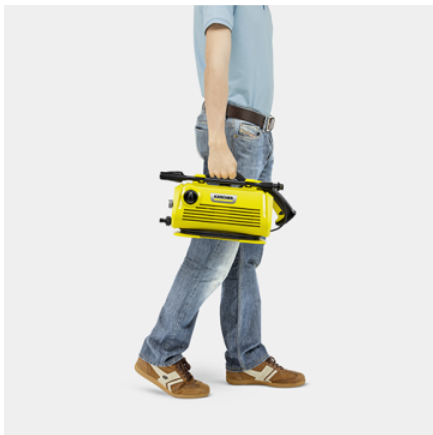

## K 2 PREMIUM HORIZONTAL

Το μικρό K 2 Premium είναι το τέλειο πλυστικό μηχανήμα υψηλής πίεσης για περιστασιακή χρήση και ήπιους ρύπους, που μπορείς να βρεις σε ποδήλατα, εργαλεία κήπου και έπιπλα εξωτερικού χώρου.

### Εξοπλισμός

Πιστόλι ψεκασμού υψηλής πίεσης	G 120 Q
Κάνη ψεκασμού μονής κατεύθυνσης	■
Τούρμπο μπεκ	■
Εύκαμπτος σωλήνας υψηλής πίεσης m	4
Ταχυσύνδεσμος ενσωματωμένος στο μηχανήμα	■
Εφαρμογή χημικού με	Σωλήνας αναρρόφησης
Ενσωματωμένο φίλτρο νερού λεπτού πλέγματος	■
Αντάπτορας για μάνικα κήπου A3/4"	■
Αποθήκευση καλωδίου	■

## Εξαιρετικά συμπαγής συσκευή εξοικονόμησης χώρου

- Για εύκολη αποθήκευση που εξοικονομεί χώρο, ακόμη και σε μικρές εσοχές
- Μπορεί να μεταφερθεί μόνο με το ένα χέρι.