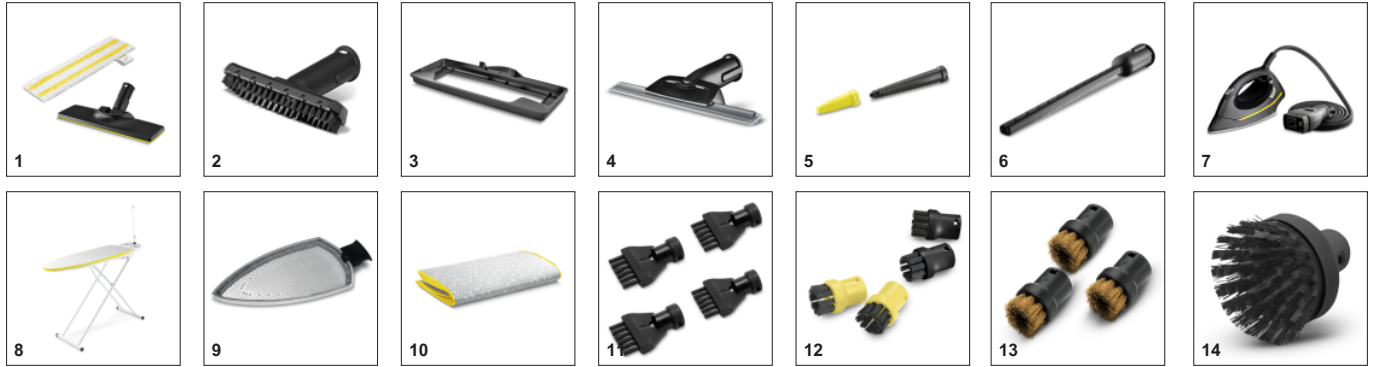

ΕΞΑΡΤΗΜΑΤΑ ΓΙΑ SI 4 EASYFIX IRON 1.512-637.0

	Αριθμός παραγγελίας	Περιγραφή	
ΑΤΜΟΚΑΘΑΡΙΣΤΗΣ / ΑΤΜΟΚΑΘΑΡΙΣΤΗΣ ΜΕ ΑΝΑΡΡΟΦΗ / ΜΟΝΑΔΑ ΣΙΔΕΡΩΜΑΤΟΣ ΜΕ ΑΤΜΟ			
Ακροφύσια			
Floor nozzle set EasyFix	1	2.863-337.0	☒
Εξάρτημα χειρός	2	2.884-280.0	☒
Εξάρτημα χαλιού ατμοκαθαριστών SC	3	2.863-269.0	☐
Ακροφύσιο καθαρισμού παραθύρων	4	2.863-025.0	☐
Σετ ακροφυσίου ισχύος	5	2.863-263.0	☐
Ακροφύσιο περιποίησης υφασμάτων SC	6	2.863-233.0	☐
Εξαρτήματα για μονάδες σιδερώματος			
Iron EasyFinish *EU	7	2.863-310.0	☒
AB 1000	8	2.884-933.0	☒
Αντικολλητική πλάκα για το I 6006	9	2.860-142.0	☐
Κάλυμμα σιδερώστρας	10	2.884-969.0	☐
Σετ βουρτσών			
Σετ στρογγυλών βουρτσών	11	2.863-324.0	☐
Σετ στρογγυλής βούρτσας	12	2.863-264.0	☐
Σετ στρογγυλής βούρτσας με μεταλλικές τρίχες	13	2.863-061.0	☐
Μεγάλη στρογγυλή βούρτσα	14	2.863-022.0	☐

☒ Περιλαμβάνεται στη συσκευασία
☐ Διαθέσιμα εξαρτήματα
☐ Προϊόντα καθαρισμού.