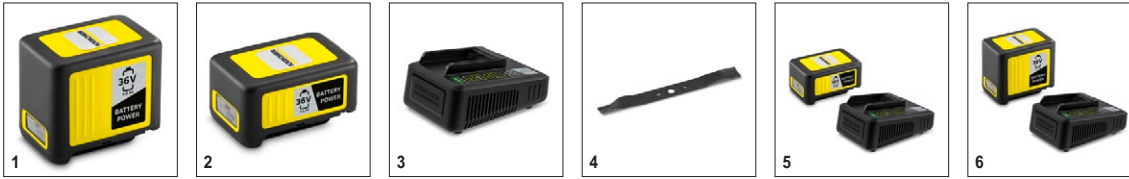

LMO 36-46 Battery Set 1.444-470.0

									Αριθμός παραγγελίας	Τιμή	Περιγραφή	
Μπαταρίες												
Battery Power 36/50	1	2.445-031.0									Ανταλλάξιμη μπαταρία 36 V/5,0 Ah Battery Power με καινοτόμο τεχνολογία πραγματικού χρόνου (Real Time Technology) συμπεριλαμβανομένης της οθόνης LCD με ένδειξη στάθμης μπαταρίας. Κατάλληλη για όλες τις συσκευές με μπαταρία οι οποίες ανήκουν στην πλατφόρμα μπαταριών 36V της Kärcher.	■
Battery Power 36/25	2	2.445-030.0									Ανταλλάξιμη μπαταρία 36 V/2,5 Ah Kärcher Battery Power με καινοτόμο τεχνολογία πραγματικού χρόνου (Real Time Technology) συμπεριλαμβανομένης της οθόνης LCD με ένδειξη στάθμης μπαταρίας. Κατάλληλη για χρήση σε όλες τις συσκευές με την πλατφόρμα μπαταριών 36 V Kärcher.	□
Φορτιστές μπαταριών												
Φορτιστής ταχείας φόρτισης Battery Power 36 V	3	2.445-033.0									Με τον φορτιστή ταχείας φόρτισης, η ανταλλάξιμη μπαταρία 36 V/2,5 Ah μπορεί να φορτιστεί στο 80% σε μόλις 48 λεπτά. Κατάλληλος και για όλες τις άλλες μπαταρίες της πλατφόρμας μπαταριών 36 V Kärcher.	■
Μπαταριοκίνητα εργαλεία κήπου												
Λεπίδα της χλοοκοπτικής μηχανής LMO 36-46	4	2.444-013.0									Με πλάτος κοπής τα 46 εκ., η λεπίδα της χλοοκοπτικής μηχανής MO 36-46 Battery παρέχει άψογα αποτελέσματα στο κούρεμα του γκαζόν χωρίς να αφήνει ανομοιογένειες.	■
Starterkit μπαταριών και φορτιστές μπαταριών												
Κιτ μίζας Battery Power 36/25	5	2.445-064.0									Το Battery Power 36/25 Starter Kit, περιλαμβάνει την ανταλλάξιμη μπαταρία 36 V/2,5 Ah Battery Power και τον φορτιστή ταχείας φόρτισης μπαταριών 36 V. Για όλες τις συσκευές με μπαταρία οι οποίες ανήκουν στην πλατφόρμα μπαταριών 36 V της Kärcher.	□
Κιτ μίζας Battery Power 36/50	6	2.445-065.0									Το Battery Power 36/50 Starter Kit, περιλαμβάνει την ανταλλάξιμη μπαταρία 36 V/5,0 Ah Battery Power και τον φορτιστή ταχείας φόρτισης μπαταριών 36 V. Κατάλληλη για χρήση σε όλες τις συσκευές με την πλατφόρμα μπαταριών 36 V Kärcher.	□

■ Περιλαμβάνεται στη συσκευασία □ Διαθέσιμα εξαρτήματα